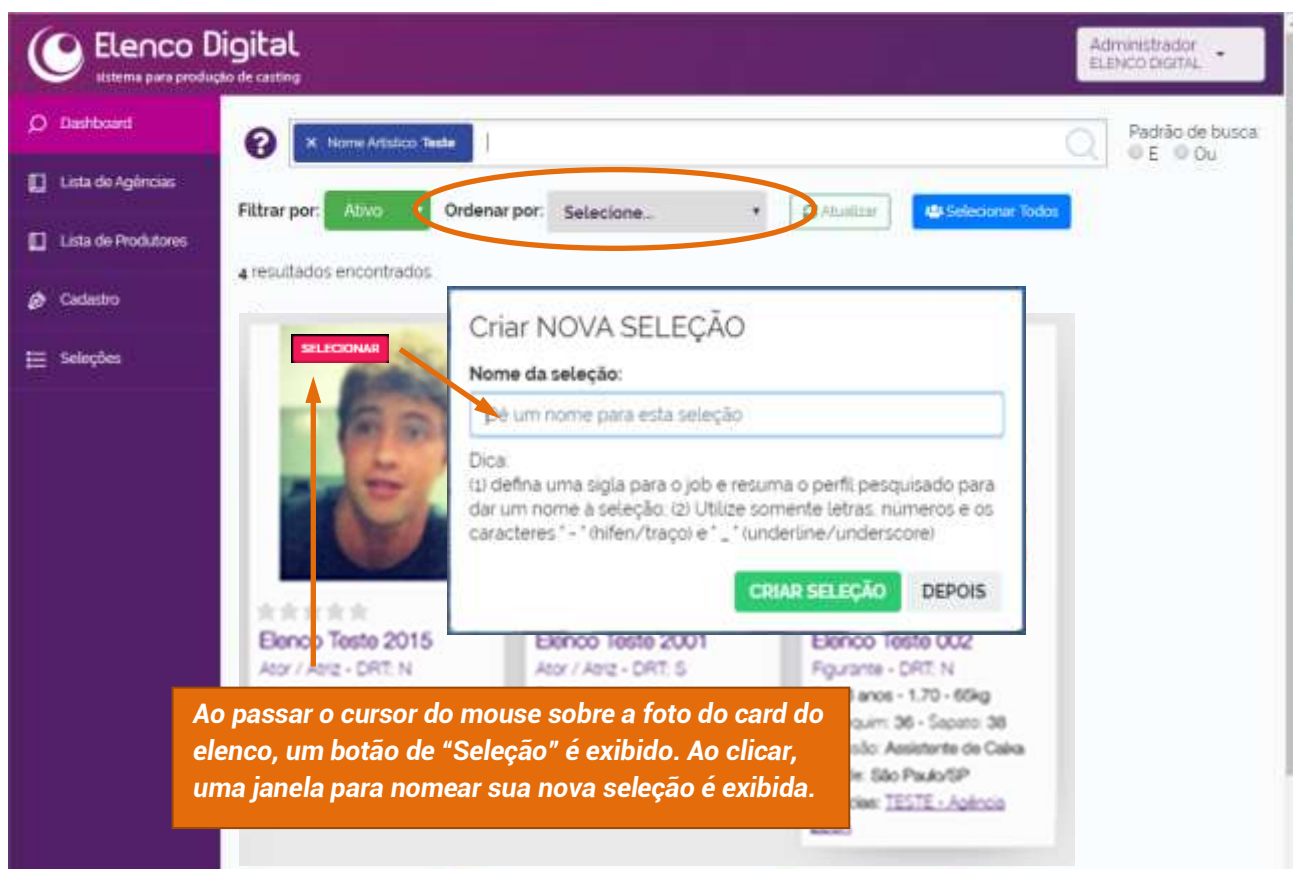

The screenshot shows the search interface with 'bat' entered. The 'Bateria' category is selected, and a sub-menu is open, listing levels: Profissional, Amador, Ambos. The 'Profissional' level is highlighted. An arrow points from the 'Profissional' option to the text box below.

Algumas categorias possuem sub-níveis, como Habilidades (Amador / Profissional) e Idiomas (Nativo / Fluente / Básico) ou "Ambos"

PASSO 2.0 – PESQUISA INCREMENTAL / BRIEFING ESPECÍFICO

Após o primeiro critério, pode-se seguir com uma lista sequencial de TAGS até atingir todas as características do elenco que está sendo buscado

PASSO 3.0 – ANÁLISE DE RESULTADOS E SELEÇÃO DE CANDIDATOS

- Dos resultados apresentados (elencos na forma de CARDS), é possível ordenar por critérios como idade, altura, peso, data de atualização, etc (destaque na imagem abaixo)
- Também, ao clicar na foto ou no nome do elenco, sua “Ficha Completa” é exibida para análise e avaliação de todas as informações cadastradas, como minicurrículo, fotos, links de vídeo, habilidades, características físicas, etc.
- Quando desejar selecionar um elenco como candidato para sua seleção, utilize o botão “SELECIONAR” que é exibido sobre a foto do elenco escolhido.

Ao passar o cursor do mouse sobre a foto do card do elenco, um botão de “Seleção” é exibido. Ao clicar, uma janela para nomear sua nova seleção é exibida.

PASSO 3.1 – SELEÇÃO E RELATÓRIOS

Selecao Teste 3